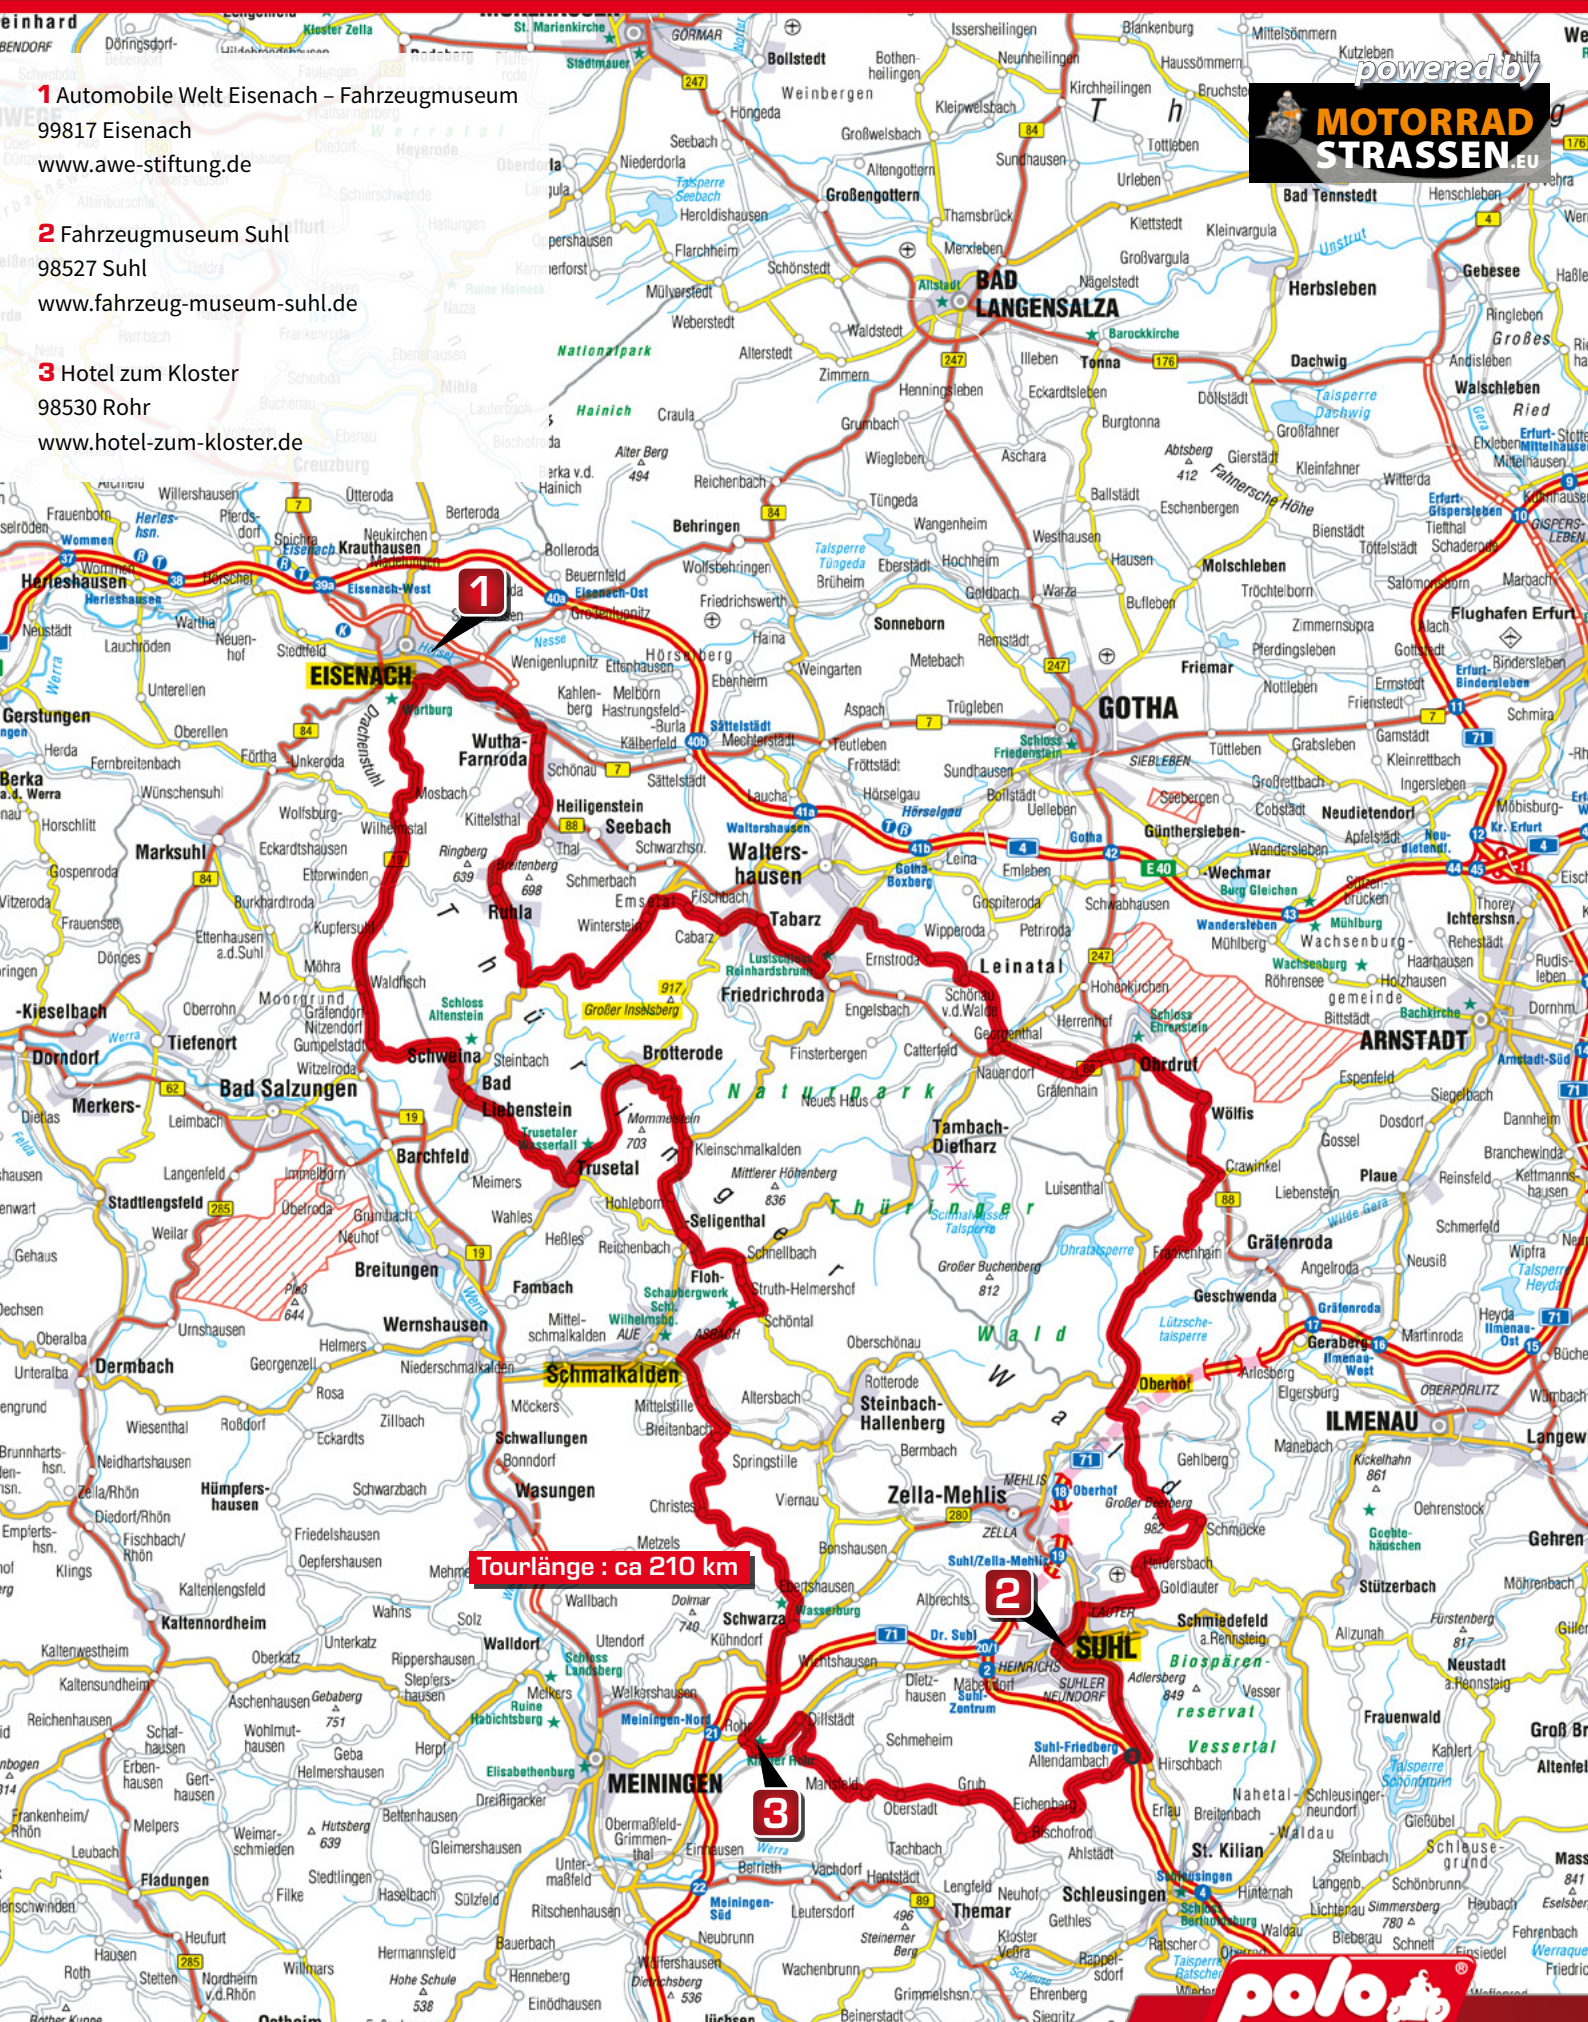

1 Automobile Welt Eisenach – Fahrzeugmuseum

99817 Eisenach

www.awe-stiftung.de

2 Fahrzeugmuseum Suhl

98527 Suhl

www.fahrzeug-museum-suhl.de

3 Hotel zum Kloster

98530 Rohr

www.hotel-zum-kloster.de

Tourlänge : ca 210 km